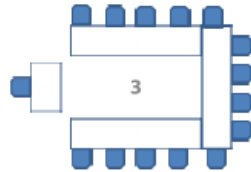

Plenarraum klein Urirotstock

Parkett, 53 m² > 8,0 m x 6,6 m

Hufeisen mit Referententisch
bis 19 Personen

Gruppenarbeitstische à 8 Pers.
bis 16 Personen

Stuhlkreis
bis 25 Personen

Konzert
bis 41 Personen

Schulstuben
bis 21 Personen

Bestuhlungsformen:

Blocktisch

bis 24 Personen

Tischreihen

bis 20 Personen