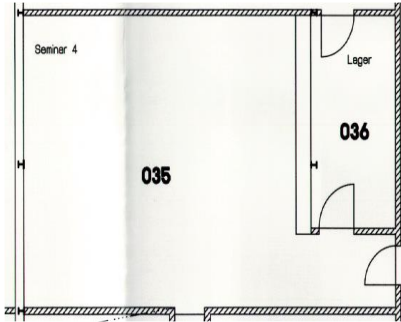

Plenarraum klein Urirotstock

Parkett, 53 m² > 8,0 m x 6,6 m

Hufeisen mit Referententisch
bis 19 Personen

Gruppenarbeitstische à 8 Pers.
bis 16 Personen

Stuhlkreis
bis 25 Personen

Konzert
bis 41 Personen

Schulstuben
bis 21 Personen

Bestuhlungsformen:

Blocktisch

bis 24 Personen

Tischreihen

bis 20 Personen