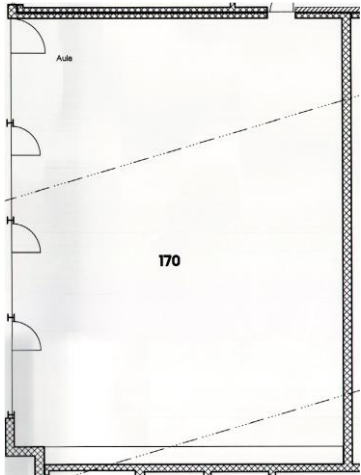

Aula

Parkett, 156 m² > 14,3 m x 10,9 m

Hufeisen mit Referententisch
bis 44 Personen

Gruppenarbeitstische à 8 Pers.
bis 36 Personen

Stuhlkreis
bis 50 Personen

Konzert
bis 150 Personen

Schulstuben
bis 97 Personen

Bestuhlungsformen:

Blocktisch

bis 48 Personen

Tischreihen

bis 80 Personen